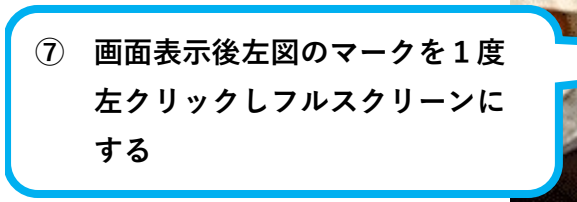

# カラオケパソコン操作要領(1)

メイン電源を入れたらテレビ左上面に（HDMI 1）が表示されていることを

② パソコンの電源を入れ立ち上げる

マウスの左をダブルクリックする

⑤ インターネットが立ち上がったらカラオケ〇〇（曲名）を入力する

カラオケ雪国  
カラオケ雪が降る  
なごり雪

何曲か出てくるので該当する曲目を選びマウスを一度左クリックする

# カラオケパソコン操作要領 (2)

⑥ この画面が表示されたら  
マウスを1度左クリック  
する

⑦ 画面表示後左図のマークを1度  
左クリックしフルスクリーンに  
する

テレビもフル画面になる

この画面に戻す

⑧ 選択曲が終了したら  
Escのキーを押す

⑧ 途中で停止したい時は  
パソコンの Esc キーを押す

⑨ 次の曲目選曲は必ず  
(カラオケ〇〇〇)  
と(曲名)を入力⑤⑥  
を繰り返す