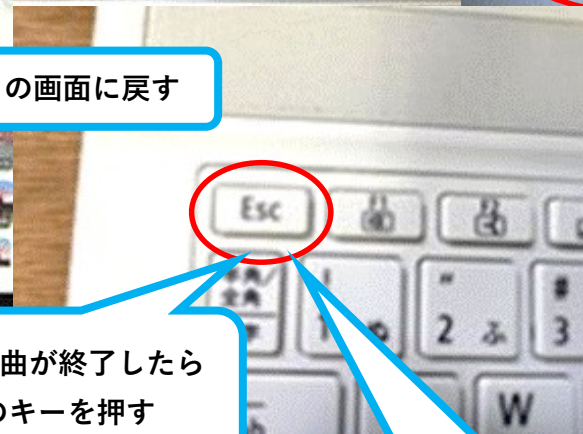

# カラオケパソコン操作要領(1)

メイン電源を入れたらテレビ左上面に（HDMI 1）が表示されていることを

② パソコンの電源を入れ立ち上げる

マウスの左をダブルクリックする

⑤ インターネットが立ち上がったらカラオケ〇〇（曲名）を入力する

カラオケ雪国  
カラオケ雪が降る  
なごり雪

何曲か出てくるので該当する曲目を選びマウスを一度左クリックする

# カラオケパソコン操作要領 (2)

⑥ この画面が表示されたら  
マウスを1度左クリック  
する

⑦ 画面表示後左図のマークを1度  
左クリックしフルスクリーンに  
する

テレビもフル画面になる

この画面に戻す

⑧ 選択曲が終了したら  
Escのキーを押す

⑧ 途中で停止したい時は  
パソコンの Esc キーを押す

⑨ 次の曲目選曲は必ず  
(カラオケ〇〇〇)  
と(曲名)を入力⑤⑥  
を繰り返す