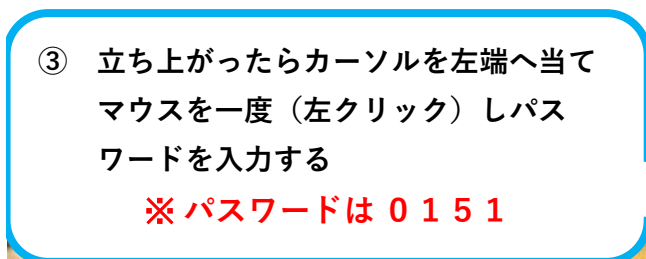

# カラオケパソコン操作要領(1)

メイン電源を入れたらテレビ左上面に（HDMI 1）が表示されていることを

② パソコンの電源を入れ立ち上げる

マウスの左をダブルクリックする

⑤ インターネットが立ち上がったらカラオケ〇〇（曲名）を入力する

カラオケ雪国  
カラオケ雪が降る  
なごり雪

何曲か出てくるので該当する曲目を選びマウスを一度左クリックする

# カラオケパソコン操作要領 (2)

⑥ この画面が表示されたら  
マウスを1度左クリック  
する

⑦ 画面表示後左図のマークを1度  
左クリックしフルスクリーンに  
する

テレビもフル画面になる

この画面に戻す

⑧ 選択曲が終了したら  
Escのキーを押す

⑧ 途中で停止したい時は  
パソコンの Esc キーを押す

⑨ 次の曲目選曲は必ず  
(カラオケ〇〇〇)  
と(曲名)を入力⑤⑥  
を繰り返す