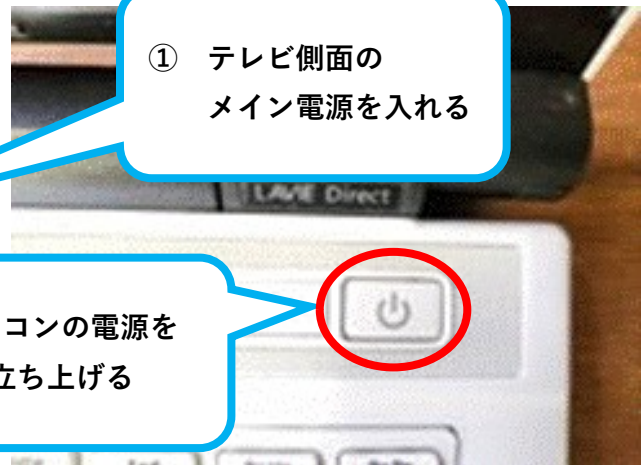

# カラオケパソコン操作要領(1)

メイン電源を入れたらテレビ左上面に（HDMI 1）が表示されていることを

② パソコンの電源を入れ立ち上げる

マウスの左をダブルクリックする

⑤ インターネットが立ち上がったらカラオケ〇〇（曲名）を入力する

カラオケ雪国  
カラオケ雪が降る  
なごり雪

何曲か出てくるので該当する曲目を選びマウスを一度左クリックする

# カラオケパソコン操作要領 (2)

⑥ この画面が表示されたら  
マウスを1度左クリック  
する

⑦ 画面表示後左図のマークを1度  
左クリックしフルスクリーンに  
する

テレビもフル画面になる

この画面に戻す

⑧ 選択曲が終了したら  
Escのキーを押す

⑧ 途中で停止したい時は  
パソコンの Esc キーを押す

⑨ 次の曲目選曲は必ず  
(カラオケ〇〇〇)  
と(曲名)を入力⑤⑥  
を繰り返す