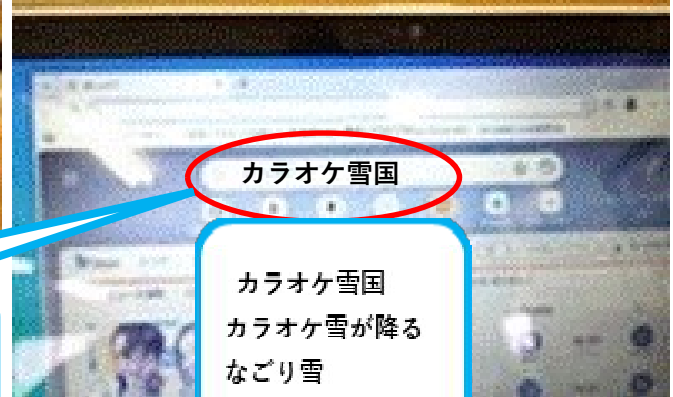

# カラオケパソコン操作要領(1)

メイン電源を入れたらテレビ左上面に（HDMI 1）が表示されていることを

② パソコンの電源を入れ立ち上げる

マウスの左をダブルクリックする

⑤ インターネットが立ち上がったらカラオケ〇〇（曲名）を入力する

カラオケ雪国  
カラオケ雪が降る  
なごり雪

何曲か出てくるので該当する曲目を選びマウスを一度左クリックする

# カラオケパソコン操作要領 (2)

⑥ この画面が表示されたら  
マウスを1度左クリック  
する

⑦ 画面表示後左図のマークを1度  
左クリックしフルスクリーンに  
する

テレビもフル画面になる

この画面に戻す

⑧ 選択曲が終了したら  
Escのキーを押す

⑧ 途中で停止したい時は  
パソコンの Esc キーを押す

⑨ 次の曲目選曲は必ず  
(カラオケ〇〇〇)  
と(曲名)を入力⑤⑥  
を繰り返す