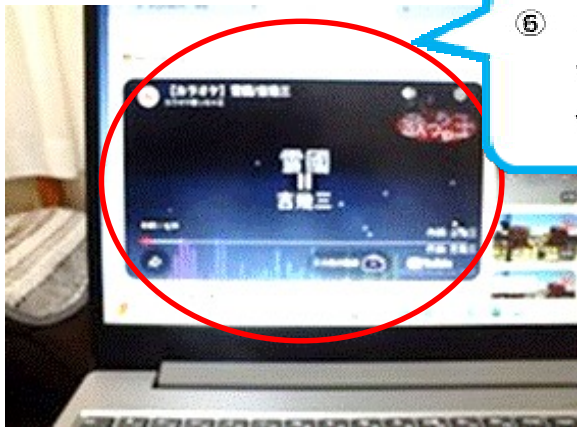

# カラオケパソコン操作要領(1)

メイン電源を入れたらテレビ左上面に（HDMI 1）が表示されていることを

② パソコンの電源を入れ立ち上げる

マウスの左をダブルクリックする

⑤ インターネットが立ち上がったらカラオケ〇〇（曲名）を入力する

カラオケ雪国  
カラオケ雪が降る  
なごり雪

何曲か出てくるので該当する曲目を選びマウスを一度左クリックする

# カラオケパソコン操作要領 (2)

⑥ この画面が表示されたら  
マウスを1度左クリック  
する

⑦ 画面表示後左図のマークを1度  
左クリックしフルスクリーンに  
する

テレビもフル画面になる

この画面に戻す

⑧ 選択曲が終了したら  
Escのキーを押す

⑧ 途中で停止したい時は  
パソコンの Esc キーを押す

⑨ 次の曲目選曲は必ず  
(カラオケ〇〇〇)  
と(曲名)を入力⑤⑥  
を繰り返す